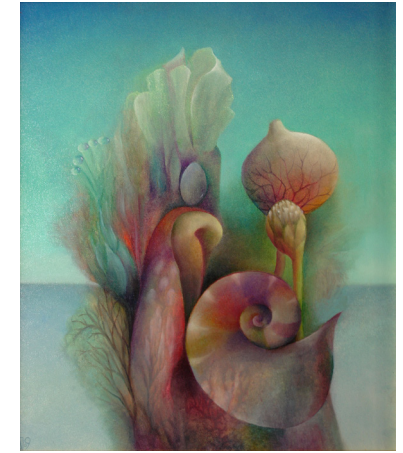

Die meist surrealen Ölbilder fallen durch ihre ungewöhnlichen Farbklänge und Leuchtkraft auf; sie sind in altmeisterlicher Maltechnik gemalt.

Die phantasievollen Bildwelten sind oft als Ausdruck von Gefühlen und Gedanken zu Fragen des Lebens zu deuten.

Nähere Informationen zu Maltechnik und Bildinhalten im Internet unter:

<http://klemz.gmxhome.de>

2016

Einsamkeit  
Bildmaß: 50cm x 45cm

Trauminsel  
Bildmaß: 18cm x 17cm

Nicola Klemz

Titanias Reich  
Bildmaß: 35cm x 45cm

Geheimnisse einer vornehmen Dame  
Bildmaß: 20cm x 25cm

Großes Schneckenglück  
Bildmaß: 12cm x 14cm

Lebenswege  
Bildmaß: 50cm x 40cm

Die Stunde vor der erwünschten Eroberung  
Bildmaß: 41cm x 34cm

Absurde Gesellschaft  
Bildmaß: 50cm x 53cm